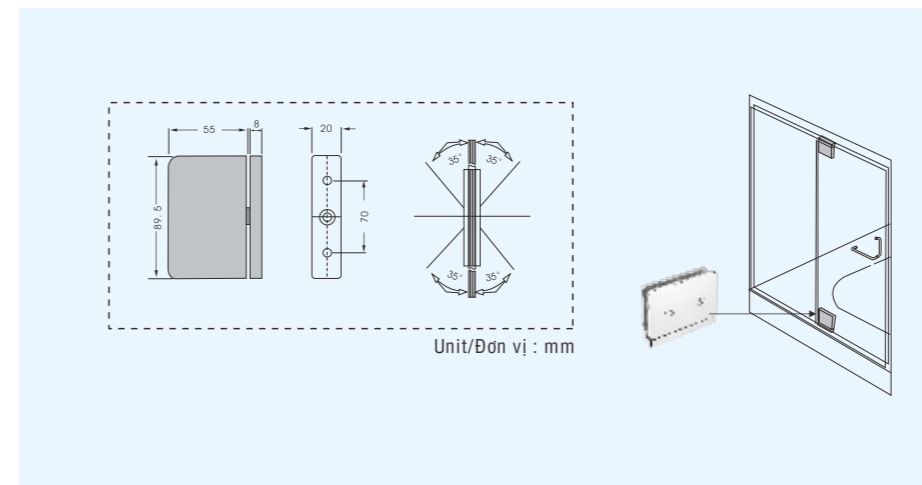

BJ-601-US32

BJ-604-US32

BJ-602-US32

BJ-611-US32

BJ-603-US32

BJ-100-US32

BẢN LỀ PHÒNG TẮM

HỆ THÉP KHÔNG GỈ (INOX)