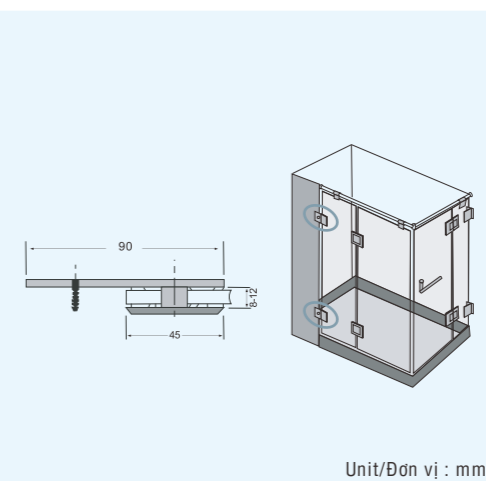

SHOWER HINGE

HỆ THÉP KHÔNG GỈ (INOX)

Bề mặt xử lý: US32 Inox bóng
 US32D Inox mờ
 Độ dày kính: 8-12mm
 Kiến nghị: dùng kính 2 lớp an toàn

STAINLESS STEEL SERIES

Finish: US32 Polished stainless steel
 US32D Satin stainless steel
 Glass thickness: 8-12mm
 Recommend: Using laminated Glass