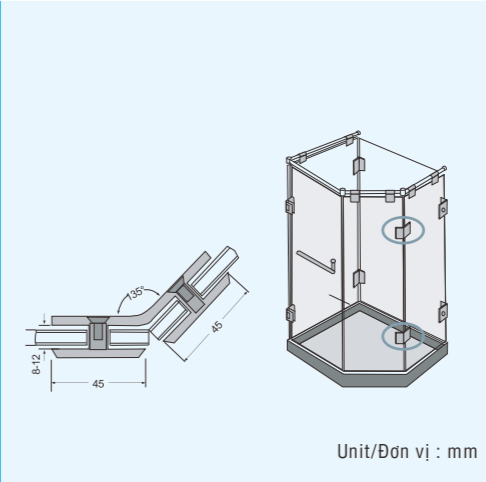

SHOWER HINGE

HỆ THÉP KHÔNG GỈ (INOX)

Bề mặt xử lý: US32 Inox bóng
 US32D Inox mờ
 Độ dày kính: 8-12mm
 Kiến nghị: dùng kính 2 lớp an toàn

STAINLESS STEEL SERIES

Finish: US32 Polished stainless steel
 US32D Satin stainless steel
 Glass thickness: 8-12mm
 Recommend: Using laminated Glass