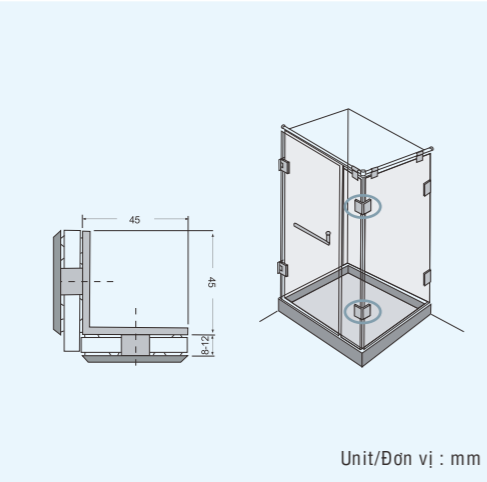

BẢN LỀ PHÒNG TẮM

HỆ THÉP KHÔNG GỈ (INOX)

Bề mặt xử lý: US32 Inox bóng
 US32D Inox mờ
 Độ dày kính: 8-12mm
 Chiều rộng cửa: 700-1000mm
 Trọng lượng tối đa: 50kgs
 Số lần đóng mở: 300.000 lần trở lên
 Kiến nghị: dùng kính 2 lớp an toàn