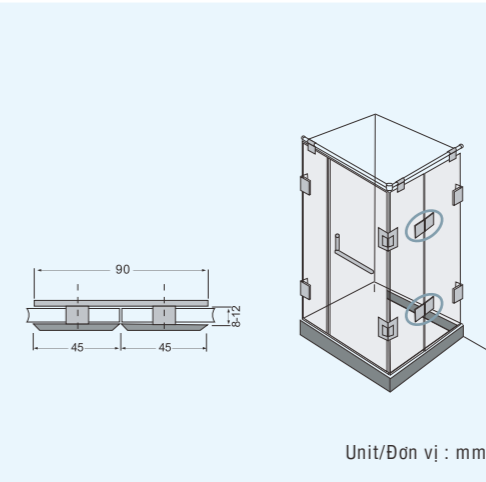

BẢN LỀ PHÒNG TẮM

HỆ THÉP KHÔNG GỈ (INOX)

Bề mặt xử lý: US32 Inox bóng
 US32D Inox mờ
 Độ dày kính: 8-12mm
 Chiều rộng cửa: 700-1000mm
 Trọng lượng tối đa: 50kgs
 Số lần đóng mở: 300.000 lần trở lên
 Kiến nghị: dùng kính 2 lớp an toàn