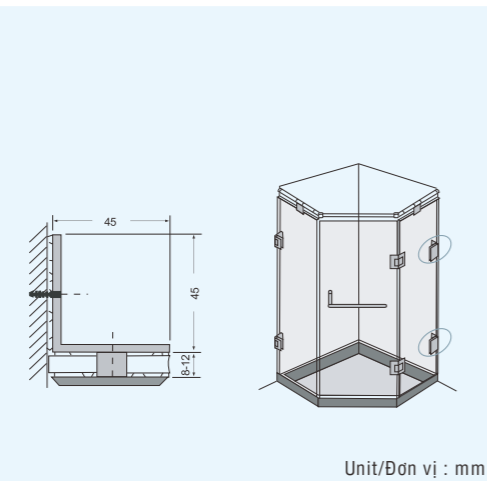

BẢN LỀ PHÒNG TẮM

HỆ THÉP KHÔNG GỈ (INOX)

Bề mặt xử lý: US32 Inox bóng
 US32D Inox mờ
 Độ dày kính: 8-12mm
 Chiều rộng cửa: 700-1000mm
 Trọng lượng tối đa: 50kgs
 Số lần đóng mở: 300.000 lần trở lên
 Kiến nghị: dùng kính 2 lớp an toàn