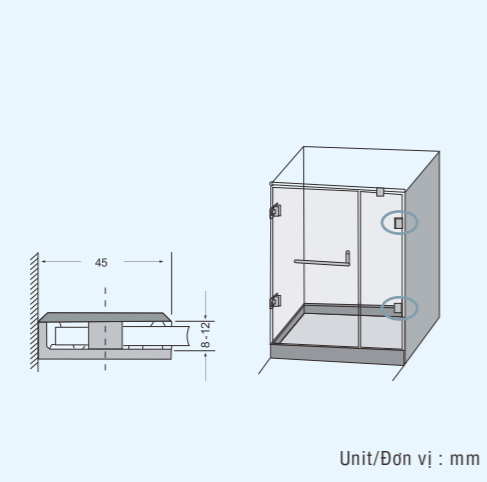

SHOWER HINGE

HỆ THÉP KHÔNG GỈ (INOX)

Bề mặt xử lý: US32 Inox bóng
 US32D Inox mờ
 Độ dày kính: 8-12mm
 Kiến nghị: dùng kính 2 lớp an toàn

STAINLESS STEEL SERIES

Finish: US32 Polished stainless steel
 US32D Satin stainless steel
 Glass thickness: 8-12mm
 Recommend: Using laminated Glass