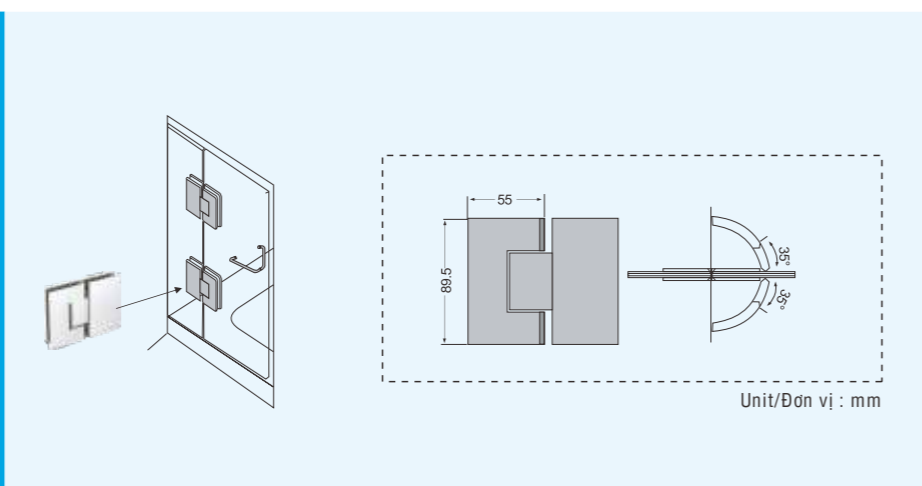

BJ-603-US32