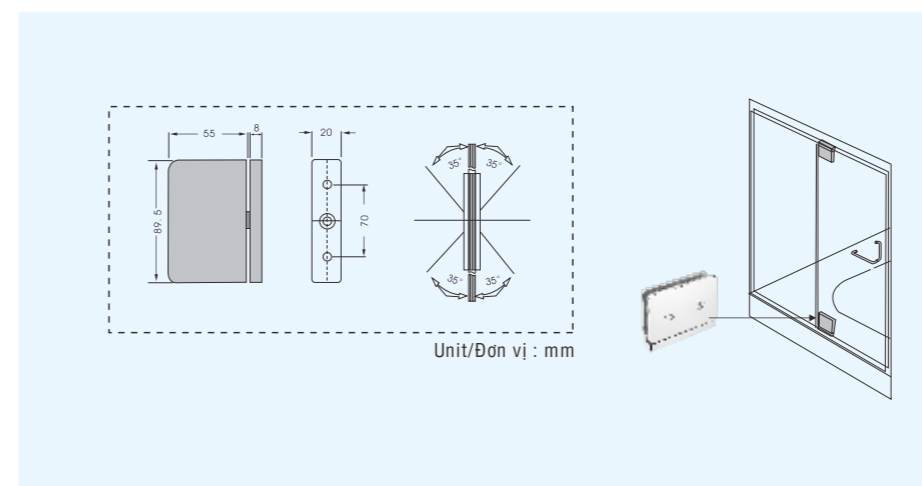

BJ-100-US32