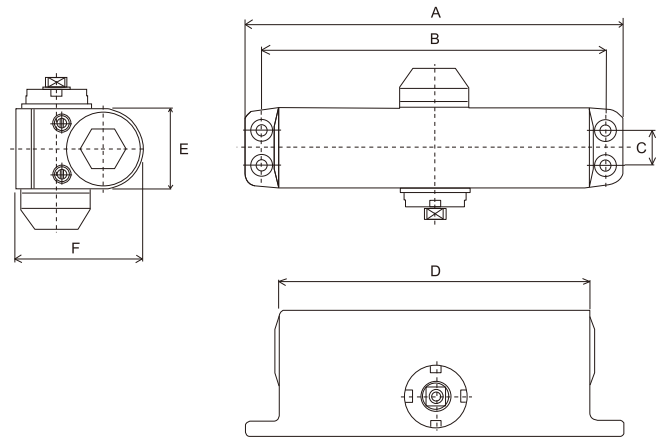

HỆ 50 KIỂU VÒNG CUNG CURVED 50 SERIES

DOOR CLOSER

Mã số		Item No.	Kích thước tối đa của cửa	Trọng lượng tối đa của cửa
Không dừng	90° dừng		Max. Door With (mm)	Max. Door Weight (kg)
Non-hold Open	90° Hold Open			
052	152		950	40 ~ 65
053	153		1050	60 ~ 85

Kiểu ráp vuông góc (dạng tiêu chuẩn)
Regular Arm Application

Kiểu ráp song song (dạng P)
Parallel Arm Application

Kiểu ráp song song (dạng P)
Parallel Arm Application

Kiểu ráp vuông góc (dạng tiêu chuẩn)
Regular Arm Application

kích thước Mã số Item No.	A	B	C	D	E	F
052/152	178	162	19	144	40	59
053/153	178	162	19	144	40	59

Kích thước trên chỉ để tham khảo, kích thước khoan lỗ thực tế dựa vào sách hướng dẫn sản phẩm. Ngoài ra có thêm kiểu chống cháy để chọn lựa.
The dimension for reference only. Please check the installation guide inside the packing.
Fire Proofed Tape Available