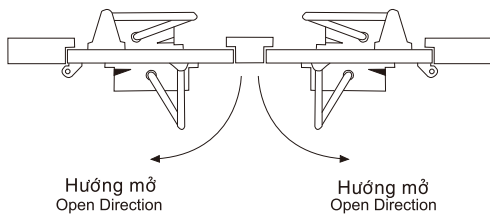

HỆ 50 KIỂU VÒNG CUNG CURVED 50 SERIES

DOOR CLOSER

Mã số		Item No.	Kích thước tối đa của cửa	Trọng lượng tối đa của cửa
Không dừng	90° dừng		Max. Door With (mm)	Max. Door Weight (kg)
Non-hold Open	90° Hold Open			
052	152		950	40 ~ 65
053	153		1050	60 ~ 85

Kiểu ráp vuông góc (dạng tiêu chuẩn)
Regular Arm Application

Kiểu ráp song song (dạng P)
Parallel Arm Application

Kiểu ráp song song (dạng P)
Parallel Arm Application

Kiểu ráp vuông góc (dạng tiêu chuẩn)
Regular Arm Application