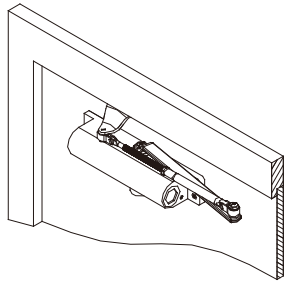

Mã số		Item No.	Kích thước tối đa của cửa	Trọng lượng tối đa của cửa
Không dừng	90° dừng		Max. Door With (mm)	Max. Door Weight (kg)
Non-hold Open	90° Hold Open			
052	152		950	40 ~ 65
053	153		1050	60 ~ 85

Kiểu ráp song song (dạng P)
Parallel Arm Application