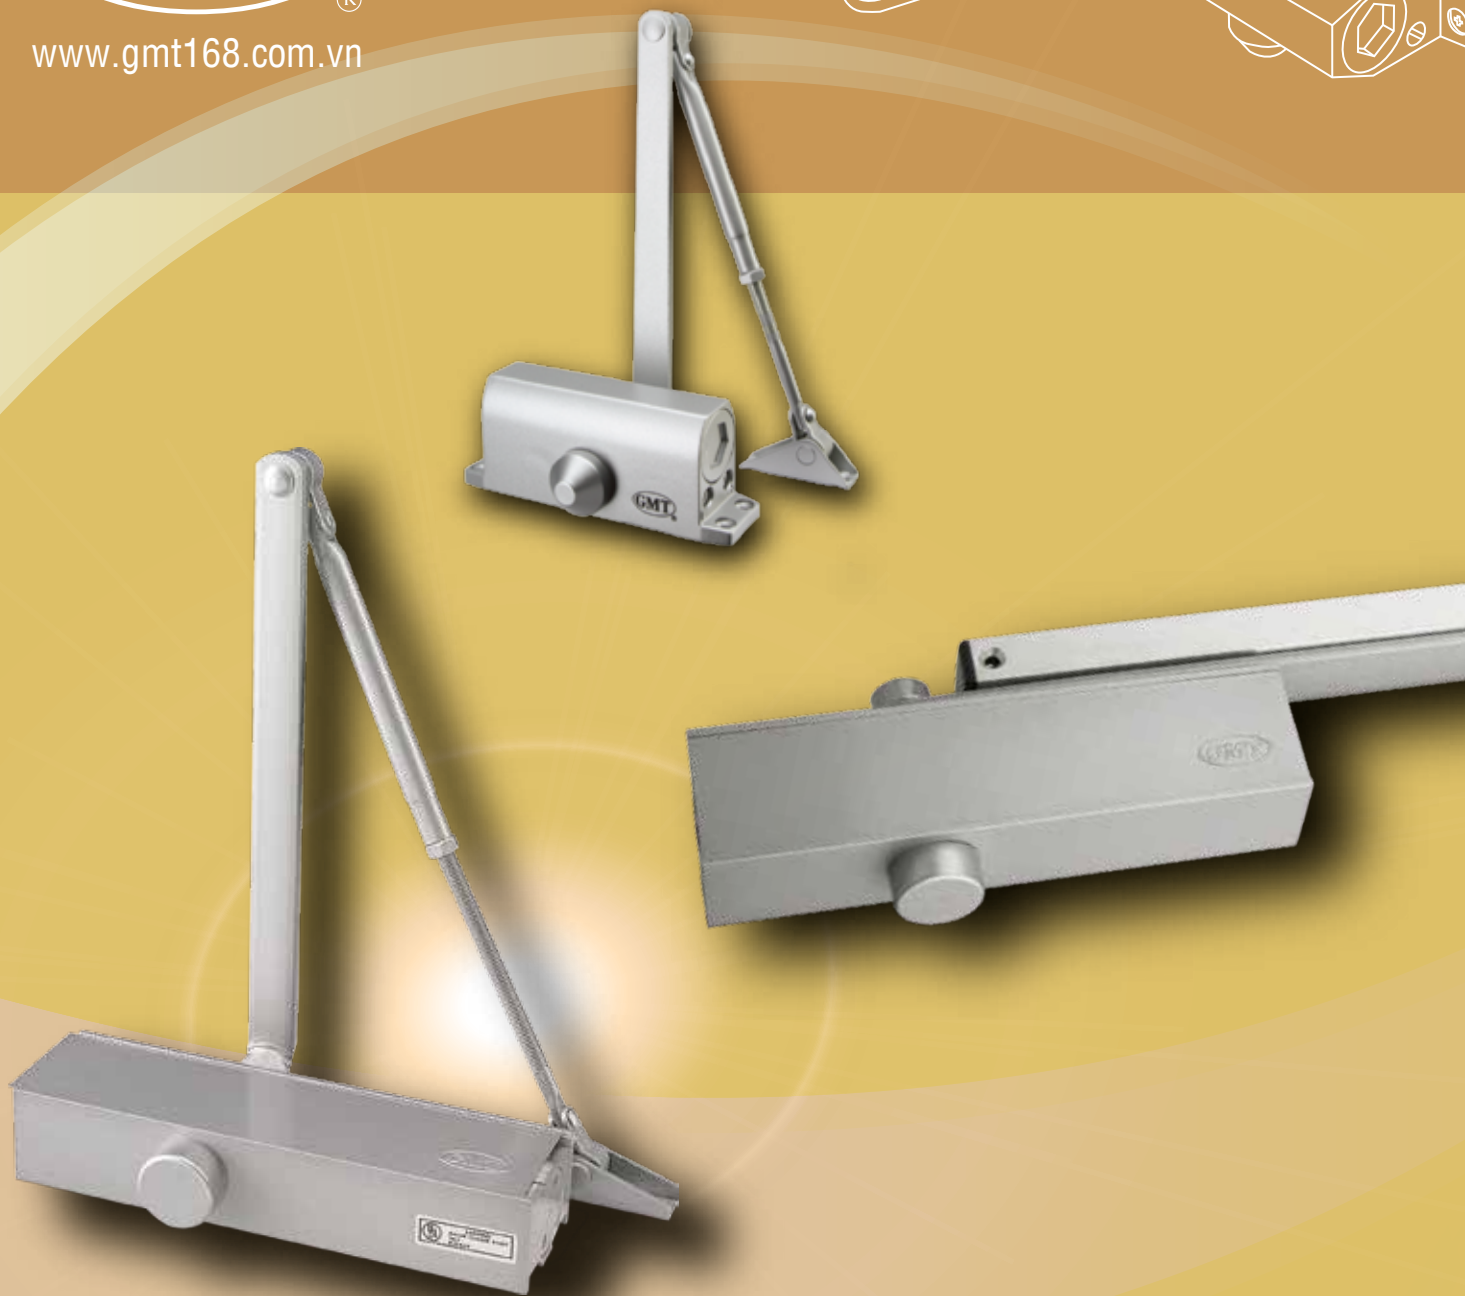

www.gmt168.com.vn

CÙI CHỞ HƠI

Có nhiều kiểu dáng chất lượng cao, để đáp ứng nhu cầu khác nhau của từng khách hàng. Sản phẩm này không chỉ thích hợp lắp tại các nơi trung cấp, cao cấp, mà còn có thể dùng cho gia đình. Dùng với cửa gỗ, cửa kim loại, cửa chống cháy và các cửa loại nặng nhẹ khác.

Thông qua sự thử nghiệm 300.000 lần đóng mở, không có linh kiện hư hỏng và vẫn giữ được chức năng tốt. và trải nghiệm trung tâm kiểm định của Trung Quốc.

DOOR CLOSER

In order to satisfy each customer's request, There are many different types of high quality door closer to be chosen from. Apply in various places, such as household and the middle to high range public places. Suitable for wooden door, metal door, fireproofed door, and various weighted door. After 300.000 cycle time test, there is barely any damage of the parts and still function in good condition and we have the reward from China's authorities.

HỆ 50 KIỂU VÒNG CUNG CURVED 50 SERIES

DOOR CLOSER

Mã số		Item No.	Kích thước tối đa của cửa	Trọng lượng tối đa của cửa
Không dừng	90° dừng		Max. Door With (mm)	Max. Door Weight (kg)
Non-hold Open	90° Hold Open			
052	152		950	40 ~ 65
053	153		1050	60 ~ 85