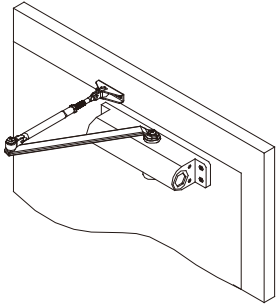

Mã số		Item No.	Kích thước tối đa của cửa	Trọng lượng tối đa của cửa
Không dừng	90° dừng		Max. Door With (mm)	Max. Door Weight (kg)
Non-hold Open	90° Hold Open			
052	152		950	40 ~ 65
053	153		1050	60 ~ 85

Kiểu ráp vuông góc (dạng tiêu chuẩn)
Regular Arm Application