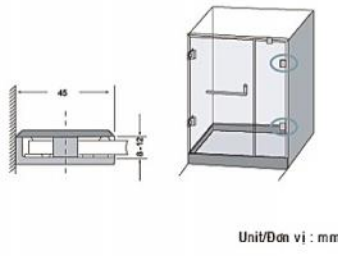

BẢN LÈ PHÒNG TẮM
SHOWER HINGE
SHOWER HINGE

WE SERVE YOU BETTER

SHOWER HINGE BẢN LỀ PHÒNG TẮM

Hệ thép không gỉ (Inox) **Stainless Steel Series**

Bề mặt xử lý: US32 Inox bóng
 US32D Inox mờ
 Độ dày kính: 8 ~ 12 mm
 Chiều rộng cửa: 700 ~ 1000 mm
 Trọng lượng tối đa: 50 Kg
 Số lần đóng mở: 300.000 lần trở lên
Kiến nghị: dùng kính 2 lớp an toàn

Bản lề GMT khi cửa đóng tới 35° thì cửa có thể tự động quay về

BẢN LỀ PHÒNG TẮM SHOWER HINGE

Hệ thép không gỉ (Inox) **Stainless Steel Series**

Finish: US32 Polished Stainless Steel
 US32D Satin Stainless Steel
 Glass thickness: 8 ~ 12 mm
 Door size: 700 ~ 1000 mm
 Loading capacity: 50 Kgs
 Fatigue times: over 300.000 times
Recommend: Using laminated Glass

GMT shower hinge, when the door close to 35°, it can be closed automatically.

PATCH FITTING KỆP KÍNH PHÒNG TẮM

Hệ thép không gỉ (Inox) **Stainless Steel Series**

Bề mặt xử lý: US32 Inox bóng
 US32D Inox mờ
 Độ dày kính: 8 ~ 12 mm
 Kiến nghị: dùng kính 2 lớp an toàn