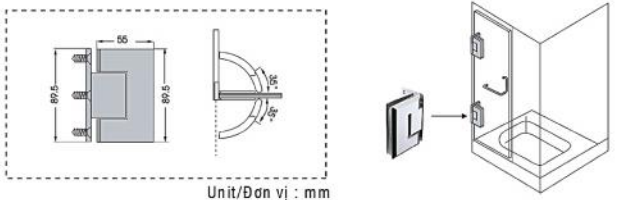

BẢN LÈ PHÒNG TẮM
SHOWER HINGE
SHOWER HINGE

WE SERVE YOU BETTER

SHOWER HINGE BẢN LỀ PHÒNG TẮM

Hệ thép không gỉ (Inox) **Stainless Steel Series**

Bề mặt xử lý: US32 Inox bóng
 US32D Inox mờ
 Độ dày kính: 8 ~ 12 mm
 Chiều rộng cửa: 700 ~ 1000 mm
 Trọng lượng tối đa: 50 Kg
 Số lần đóng mở: 300.000 lần trở lên
Kiến nghị: dùng kính 2 lớp an toàn

Bản lề GMT khi cửa đóng tới 35° thì cửa có thể tự động quay về

BẢN LỀ PHÒNG TẮM SHOWER HINGE

Hệ thép không gỉ (Inox) **Stainless Steel Series**

Finish: US32 Polished Stainless Steel
 US32D Satin Stainless Steel
 Glass thickness: 8 ~ 12 mm
 Door size: 700 ~ 1000 mm
 Loading capacity: 50 Kgs
 Fatigue times: over 300.000 times
Recommend: Using laminated Glass

GMT shower hinge, when the door close to 35°, it can be closed automatically.

PATCH FITTING KỆP KÍNH PHÒNG TẮM

Hệ thép không gỉ (Inox) **Stainless Steel Series**

Bề mặt xử lý: US32 Inox bóng
 US32D Inox mờ
 Độ dày kính: 8 ~ 12 mm
 Kiến nghị: dùng kính 2 lớp an toàn