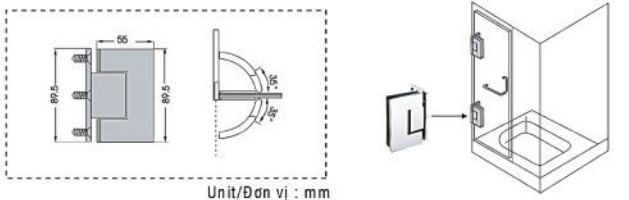

BẢN LỀ PHÒNG TẮM SHOWER HINGE

Hệ thép không gỉ (Inox) **Stainless Steel Series**

Finish: US32 Polished Stainless Steel
US32D Satin Stainless Steel
Glass thickness: 8 ~ 12 mm
Door size: 700 ~ 1000 mm
Loading capacity: 50 Kgs
Fatigue times: over 300.000 times
Recommend: Using laminated Glass

GMT shower hinge, when the door close to 35°, it can be closed automatically.