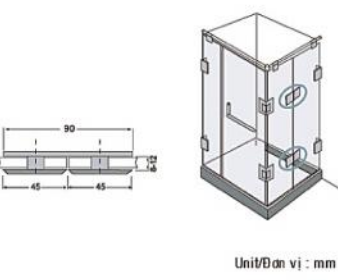

KỆP KÍNH PHÒNG TẮM PATCH FITTING

Hệ thép không gỉ (Inox) **Stainless Steel Series**

Finish: US32 Polished Stainless Steel
US32D Satin Stainless Steel
Glass thickness: 8 ~ 12 mm
Recommend: Using laminated Glass