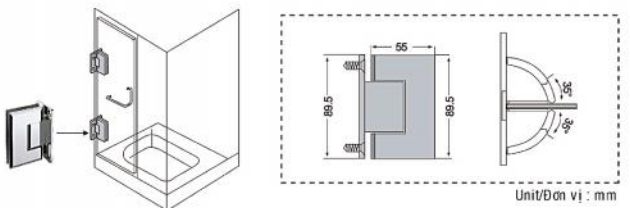

19

PHỤ KIỆN KHÁC

21

A detailed view of a chrome shower hinge assembly. The hinge is shown in a disassembled state, with several components separated. A stream of water is splashing over the central part of the hinge, creating a dynamic and refreshing visual. The background is a light blue gradient.

BẢN LÈ PHÒNG TẮM
SHOWER HINGE
SHOWER HINGE

WE SERVE YOU BETTER

SHOWER HINGE BẢN LỀ PHÒNG TẮM

Hệ thép không gỉ (Inox) **Stainless Steel Series**

Bề mặt xử lý: US32 Inox bóng
 US32D Inox mờ
 Độ dày kính: 8 ~ 12 mm
 Chiều rộng cửa: 700 ~ 1000 mm
 Trọng lượng tối đa: 50 Kg
 Số lần đóng mở: 300.000 lần trở lên
Kiến nghị: dùng kính 2 lớp an toàn

Bản lề GMT khi cửa đóng tới 35° thì cửa có thể tự động quay về

BẢN LỀ PHÒNG TẮM SHOWER HINGE

Hệ thép không gỉ (Inox) **Stainless Steel Series**

Finish: US32 Polished Stainless Steel
 US32D Satin Stainless Steel
 Glass thickness: 8 ~ 12 mm
 Door size: 700 ~ 1000 mm
 Loading capacity: 50 Kgs
 Fatigue times: over 300.000 times
Recommend: Using laminated Glass

GMT shower hinge, when the door close to 35°, it can be closed automatically.

PATCH FITTING KỆP KÍNH PHÒNG TẮM

Hệ thép không gỉ (Inox) **Stainless Steel Series**

Bề mặt xử lý: US32 Inox bóng
 US32D Inox mờ
 Độ dày kính: 8 ~ 12 mm
 Kiến nghị: dùng kính 2 lớp an toàn