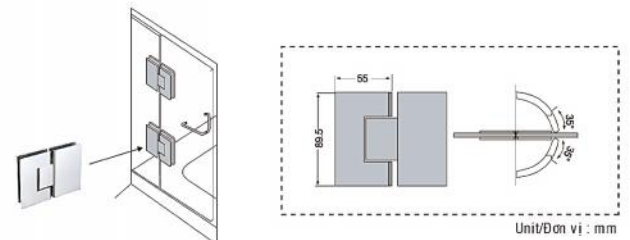

SHOWER HINGE BẢN LỀ PHÒNG TẮM

Hệ thép không gỉ (Inox) **Stainless Steel Series**

Bề mặt xử lý: US32 Inox bóng
US32D Inox mờ
Độ dày kính: 8 ~ 12 mm
Chiều rộng cửa: 700 ~ 1000 mm
Trọng lượng tối đa: 50 Kg
Số lần đóng mở: 300.000 lần trở lên
Kiến nghị: dùng kính 2 lớp an toàn

Bản lề GMT khi cửa đóng tới 35° thì cửa có thể tự động quay về