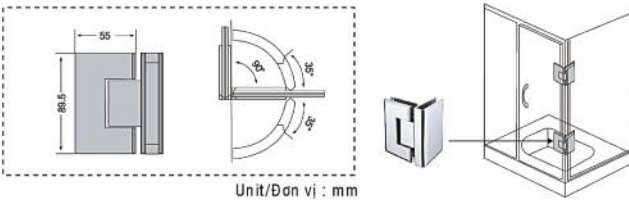

BẢN LÈ PHÒNG TẮM
SHOWER HINGE
SHOWER HINGE

WE SERVE YOU BETTER

SHOWER HINGE BẢN LỀ PHÒNG TẮM

Hệ thép không gỉ (Inox) **Stainless Steel Series**

Bề mặt xử lý: US32 Inox bóng
 US32D Inox mờ
 Độ dày kính: 8 ~ 12 mm
 Chiều rộng cửa: 700 ~ 1000 mm
 Trọng lượng tối đa: 50 Kg
 Số lần đóng mở: 300.000 lần trở lên
Kiến nghị: dùng kính 2 lớp an toàn

Bản lề GMT khi cửa đóng tới 35° thì cửa có thể tự động quay về

BẢN LỀ PHÒNG TẮM SHOWER HINGE

Hệ thép không gỉ (Inox) **Stainless Steel Series**

Finish: US32 Polished Stainless Steel
 US32D Satin Stainless Steel
 Glass thickness: 8 ~ 12 mm
 Door size: 700 ~ 1000 mm
 Loading capacity: 50 Kgs
 Fatigue times: over 300.000 times
Recommend: Using laminated Glass

GMT shower hinge, when the door close to 35°, it can be closed automatically.

PATCH FITTING KỆP KÍNH PHÒNG TẮM

Hệ thép không gỉ (Inox) **Stainless Steel Series**

Bề mặt xử lý: US32 Inox bóng
 US32D Inox mờ
 Độ dày kính: 8 ~ 12 mm
 Kiến nghị: dùng kính 2 lớp an toàn

SHOWER HINGE BẢN LỀ PHÒNG TẮM

Hệ thép không gỉ (Inox) **Stainless Steel Series**

Bề mặt xử lý: US32 Inox bóng
US32D Inox mờ
 Độ dày kính: 8 ~ 12 mm
 Chiều rộng cửa: 700 ~ 1000 mm
 Trọng lượng tối đa: 50 Kg
 Số lần đóng mở: 300.000 lần trở lên
Kiến nghị: dùng kính 2 lớp an toàn