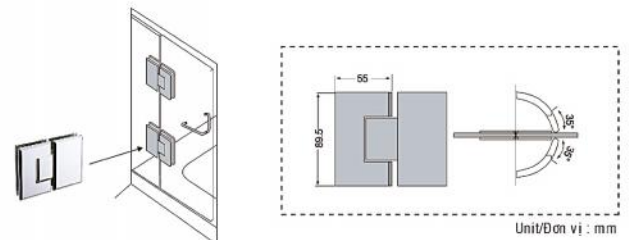

19

PHỤ KIỆN KHÁC

21

A detailed view of a chrome shower hinge assembly. The hinge is shown in a disassembled state, with several components separated. A stream of water is splashing over the central part of the hinge, creating a dynamic and refreshing visual. The background is a light blue gradient.

BẢN LÈ PHÒNG TẮM
SHOWER HINGE
SHOWER HINGE

WE SERVE YOU BETTER

SHOWER HINGE BẢN LỀ PHÒNG TẮM

Hệ thép không gỉ (Inox) **Stainless Steel Series**

Bề mặt xử lý: US32 Inox bóng
 US32D Inox mờ
 Độ dày kính: 8 ~ 12 mm
 Chiều rộng cửa: 700 ~ 1000 mm
 Trọng lượng tối đa: 50 Kg
 Số lần đóng mở: 300.000 lần trở lên
Kiến nghị: dùng kính 2 lớp an toàn

Bản lề GMT khi cửa đóng tới 35° thì cửa có thể tự động quay về

BẢN LỀ PHÒNG TẮM SHOWER HINGE

Hệ thép không gỉ (Inox) **Stainless Steel Series**

Finish: US32 Polished Stainless Steel
 US32D Satin Stainless Steel
 Glass thickness: 8 ~ 12 mm
 Door size: 700 ~ 1000 mm
 Loading capacity: 50 Kgs
 Fatigue times: over 300.000 times
Recommend: Using laminated Glass

GMT shower hinge, when the door close to 35°, it can be closed automatically.

PATCH FITTING KỆP KÍNH PHÒNG TẮM

Hệ thép không gỉ (Inox) **Stainless Steel Series**

Bề mặt xử lý: US32 Inox bóng
 US32D Inox mờ
 Độ dày kính: 8 ~ 12 mm
 Kiến nghị: dùng kính 2 lớp an toàn