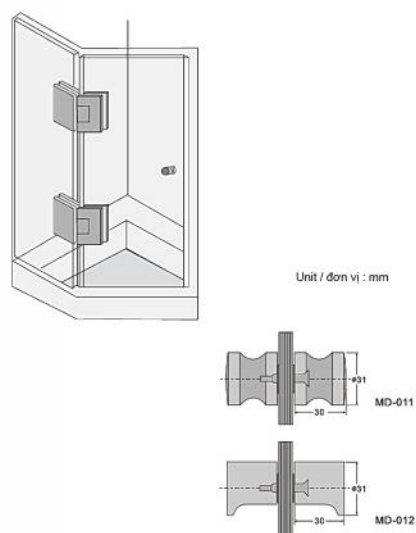

ACCESSORY SERIES - PHỤ KIỆN PHÒNG TẮM