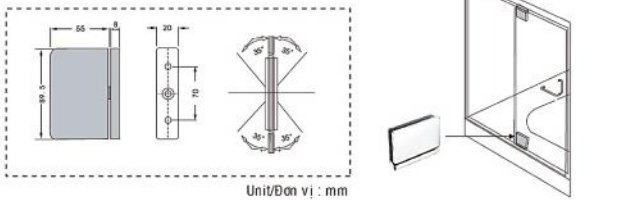

BẢN LỀ PHÒNG TẮM SHOWER HINGE

Hệ thép không gỉ (Inox) **Stainless Steel Series**

Finish: US32 Polished Stainless Steel
US32D Satin Stainless Steel
Glass thickness: 8 ~ 12 mm
Door size: 700 ~ 1000 mm
Loading capacity: 50 Kgs
Fatigue times: over 300.000 times
Recommend: Using laminated Glass

GMT shower hinge, when the door close to 35°, it can be closed automatically.