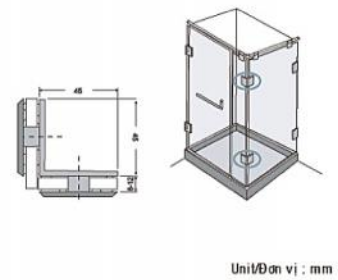

BẢN LÈ PHÒNG TẮM
SHOWER HINGE
SHOWER HINGE

WE SERVE YOU BETTER

SHOWER HINGE BẢN LỀ PHÒNG TẮM

Hệ thép không gỉ (Inox) **Stainless Steel Series**

Bề mặt xử lý: US32 Inox bóng
 US32D Inox mờ
 Độ dày kính: 8 ~ 12 mm
 Chiều rộng cửa: 700 ~ 1000 mm
 Trọng lượng tối đa: 50 Kg
 Số lần đóng mở: 300.000 lần trở lên
Kiến nghị: dùng kính 2 lớp an toàn

Bản lề GMT khi cửa đóng tới 35° thì cửa có thể tự động quay về

BẢN LỀ PHÒNG TẮM SHOWER HINGE

Hệ thép không gỉ (Inox) **Stainless Steel Series**

Finish: US32 Polished Stainless Steel
 US32D Satin Stainless Steel
 Glass thickness: 8 ~ 12 mm
 Door size: 700 ~ 1000 mm
 Loading capacity: 50 Kgs
 Fatigue times: over 300.000 times
Recommend: Using laminated Glass

GMT shower hinge, when the door close to 35°, it can be closed automatically.

PATCH FITTING KỆP KÍNH PHÒNG TẮM

Hệ thép không gỉ (Inox) **Stainless Steel Series**

Bề mặt xử lý: US32 Inox bóng
 US32D Inox mờ
 Độ dày kính: 8 ~ 12 mm
 Kiến nghị: dùng kính 2 lớp an toàn