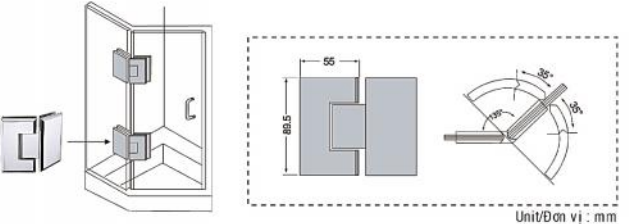

19

PHỤ KIỆN KHÁC

21

A detailed view of a chrome shower hinge assembly. The hinge is shown in a disassembled state, with several components separated. A stream of water is splashing over the central part of the hinge, creating a dynamic and refreshing visual. The background is a light blue gradient.

BẢN LÈ PHÒNG TẮM
SHOWER HINGE
SHOWER HINGE

WE SERVE YOU BETTER

SHOWER HINGE BẢN LỀ PHÒNG TẮM

Hệ thép không gỉ (Inox) **Stainless Steel Series**

Bề mặt xử lý: US32 Inox bóng
 US32D Inox mờ
 Độ dày kính: 8 ~ 12 mm
 Chiều rộng cửa: 700 ~ 1000 mm
 Trọng lượng tối đa: 50 Kg
 Số lần đóng mở: 300.000 lần trở lên
Kiến nghị: dùng kính 2 lớp an toàn

Bản lề GMT khi cửa đóng tới 35° thì cửa có thể tự động quay về

BẢN LỀ PHÒNG TẮM SHOWER HINGE

Hệ thép không gỉ (Inox) **Stainless Steel Series**

Finish: US32 Polished Stainless Steel
 US32D Satin Stainless Steel
 Glass thickness: 8 ~ 12 mm
 Door size: 700 ~ 1000 mm
 Loading capacity: 50 Kgs
 Fatigue times: over 300.000 times
Recommend: Using laminated Glass

GMT shower hinge, when the door close to 35°, it can be closed automatically.

PATCH FITTING KỆP KÍNH PHÒNG TẮM

Hệ thép không gỉ (Inox) **Stainless Steel Series**

Bề mặt xử lý: US32 Inox bóng
 US32D Inox mờ
 Độ dày kính: 8 ~ 12 mm
 Kiến nghị: dùng kính 2 lớp an toàn