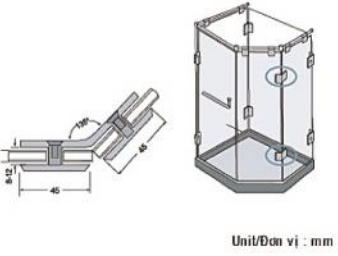

GMT shower hinge, when the door close to 35°, it can be closed automatically.

PATCH FITTING KỆP KÍNH PHÒNG TẮM

Hệ thép không gỉ (Inox) **Stainless Steel Series**

Bề mặt xử lý: US32 Inox bóng
 US32D Inox mờ
 Độ dày kính: 8 ~ 12 mm
 Kiến nghị: dùng kính 2 lớp an toàn

KỆP KÍNH PHÒNG TẮM PATCH FITTING

Hệ thép không gỉ (Inox) **Stainless Steel Series**

Finish: US32 Polished Stainless Steel
 US32D Satin Stainless Steel
 Glass thickness: 8 ~ 12 mm
 Recommend: Using laminated Glass