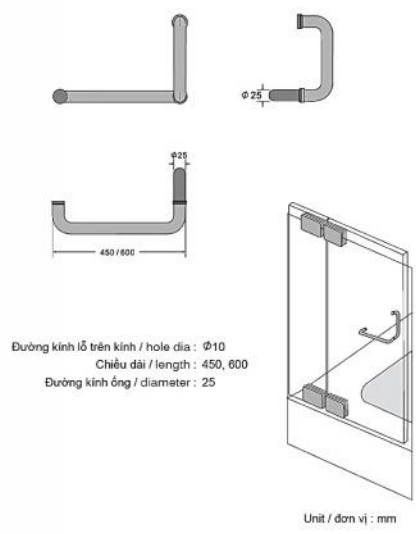

GMT shower hinge, when the door close to 35°, it can be closed automatically.

PATCH FITTING KỆP KÍNH PHÒNG TẮM

Hệ thép không gỉ (Inox) **Stainless Steel Series**

Bề mặt xử lý: US32 Inox bóng
 US32D Inox mờ
 Độ dày kính: 8 ~ 12 mm
 Kiến nghị: dùng kính 2 lớp an toàn

SHOWER HINGE BẢN LỀ PHÒNG TẮM

Hệ thép không gỉ (Inox) **Stainless Steel Series**

Bề mặt xử lý: US32 Inox bóng
US32D Inox mờ
 Độ dày kính: 8 ~ 12 mm
 Chiều rộng cửa: 700 ~ 1000 mm
 Trọng lượng tối đa: 50 Kg
 Số lần đóng mở: 300.000 lần trở lên
Kiến nghị: dùng kính 2 lớp an toàn

Bản lề GMT khi cửa đóng tới 35° thì cửa có thể tự động quay về

BẢN LỀ PHÒNG TẮM SHOWER HINGE

Hệ thép không gỉ (Inox) **Stainless Steel Series**

Finish: US32 Polished Stainless Steel
US32D Satin Stainless Steel
 Glass thickness: 8 ~ 12 mm
 Door size: 700 ~ 1000 mm
 Loading capacity: 50 Kgs
 Fatigue times: over 300.000 times
Recommend: Using laminated Glass

GMT shower hinge, when the door close to 35°, it can be closed automatically.

ACCESSORY SERIES - PHỤ KIỆN PHÒNG TẮM

PHỤ KIỆN PHÒNG TẮM - ACCESSORY SERIES

- ① BT-703-US32
- ② BT-704-US32
- ③ BT-705-US32
- ④ BT-706-US32
- ⑤ BT-707-US32
- ⑥ BT-709-US32