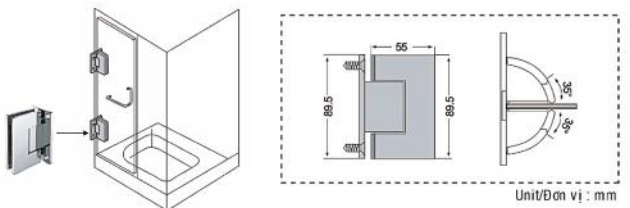

GMT shower hinge, when the door close to 35°, it can be closed automatically.

PATCH FITTING KỆP KÍNH PHÒNG TẮM

Hệ thép không gỉ (Inox) **Stainless Steel Series**

Bề mặt xử lý: US32 Inox bóng
 US32D Inox mờ
 Độ dày kính: 8 ~ 12 mm
 Kiến nghị: dùng kính 2 lớp an toàn

KỆP KÍNH PHÒNG TẮM PATCH FITTING

Hệ thép không gỉ (Inox) **Stainless Steel Series**

Finish: US32 Polished Stainless Steel
 US32D Satin Stainless Steel
 Glass thickness: 8 ~ 12 mm
 Recommend: Using laminated Glass

SHOWER HINGE BẢN LỀ PHÒNG TẮM

Hệ thép không gỉ (Inox) **Stainless Steel Series**

Bề mặt xử lý: US32 Inox bóng
US32D Inox mờ
 Độ dày kính: 8 ~ 12 mm
 Chiều rộng cửa: 700 ~ 1000 mm
 Trọng lượng tối đa: 50 Kg
 Số lần đóng mở: 300.000 lần trở lên
Kiến nghị: dùng kính 2 lớp an toàn

Bản lề GMT khi cửa đóng tới 35° thì cửa có thể tự động quay về

BẢN LỀ PHÒNG TẮM SHOWER HINGE

Hệ thép không gỉ (Inox) **Stainless Steel Series**

Finish: US32 Polished Stainless Steel
US32D Satin Stainless Steel
 Glass thickness: 8 ~ 12 mm
 Door size: 700 ~ 1000 mm
 Loading capacity: 50 Kgs
 Fatigue times: over 300.000 times
Recommend: Using laminated Glass