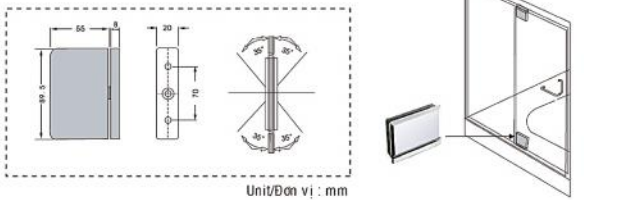

BẢN LÈ PHÒNG TẮM
SHOWER HINGE
SHOWER HINGE

WE SERVE YOU BETTER

SHOWER HINGE BẢN LỀ PHÒNG TẮM

Hệ thép không gỉ (Inox) **Stainless Steel Series**

Bề mặt xử lý: US32 Inox bóng
 US32D Inox mờ
 Độ dày kính: 8 ~ 12 mm
 Chiều rộng cửa: 700 ~ 1000 mm
 Trọng lượng tối đa: 50 Kg
 Số lần đóng mở: 300.000 lần trở lên
Kiến nghị: dùng kính 2 lớp an toàn

Bản lề GMT khi cửa đóng tới 35° thì cửa có thể tự động quay về

BẢN LỀ PHÒNG TẮM SHOWER HINGE

Hệ thép không gỉ (Inox) **Stainless Steel Series**

Finish: US32 Polished Stainless Steel
 US32D Satin Stainless Steel
 Glass thickness: 8 ~ 12 mm
 Door size: 700 ~ 1000 mm
 Loading capacity: 50 Kgs
 Fatigue times: over 300.000 times
Recommend: Using laminated Glass

GMT shower hinge, when the door close to 35°, it can be closed automatically.

PATCH FITTING KỆP KÍNH PHÒNG TẮM

Hệ thép không gỉ (Inox) **Stainless Steel Series**

Bề mặt xử lý: US32 Inox bóng
 US32D Inox mờ
 Độ dày kính: 8 ~ 12 mm
 Kiến nghị: dùng kính 2 lớp an toàn