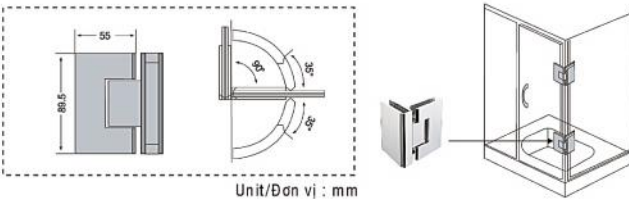

BẢN LỀ PHÒNG TẮM SHOWER HINGE

Hệ thép không gỉ (Inox) **Stainless Steel Series**

Finish: US32 Polished Stainless Steel
US32D Satin Stainless Steel
Glass thickness: 8 ~ 12 mm
Door size: 700 ~ 1000 mm
Loading capacity: 50 Kgs
Fatigue times: over 300.000 times
Recommend: Using laminated Glass

GMT shower hinge, when the door close to 35°, it can be closed automatically.