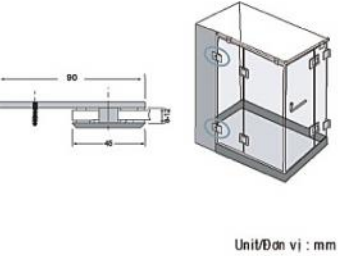

KỆP KÍNH PHÒNG TẮM PATCH FITTING

Hệ thép không gỉ (Inox) **Stainless Steel Series**

Finish: US32 Polished Stainless Steel
US32D Satin Stainless Steel
Glass thickness: 8 ~ 12 mm
Recommend: Using laminated Glass