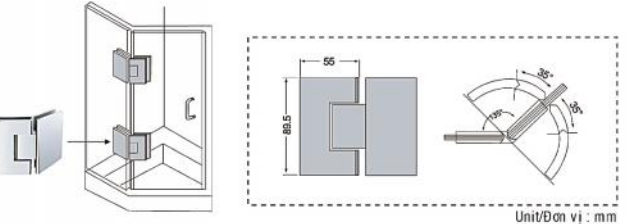

GMT shower hinge, when the door close to 35°, it can be closed automatically.

PATCH FITTING KỆP KÍNH PHÒNG TẮM

Hệ thép không gỉ (Inox) **Stainless Steel Series**

Bề mặt xử lý: US32 Inox bóng
 US32D Inox mờ
 Độ dày kính: 8 ~ 12 mm
 Kiến nghị: dùng kính 2 lớp an toàn

KỆP KÍNH PHÒNG TẮM PATCH FITTING

Hệ thép không gỉ (Inox) **Stainless Steel Series**

Finish: US32 Polished Stainless Steel
 US32D Satin Stainless Steel
 Glass thickness: 8 ~ 12 mm
 Recommend: Using laminated Glass

SHOWER HINGE BẢN LỀ PHÒNG TẮM

Hệ thép không gỉ (Inox) **Stainless Steel Series**

Bề mặt xử lý: US32 Inox bóng
US32D Inox mờ
 Độ dày kính: 8 ~ 12 mm
 Chiều rộng cửa: 700 ~ 1000 mm
 Trọng lượng tối đa: 50 Kg
 Số lần đóng mở: 300.000 lần trở lên
Kiến nghị: dùng kính 2 lớp an toàn

Bản lề GMT khi cửa đóng tới 35° thì cửa có thể tự động quay về

BẢN LỀ PHÒNG TẮM SHOWER HINGE

Hệ thép không gỉ (Inox) **Stainless Steel Series**

Finish: US32 Polished Stainless Steel
US32D Satin Stainless Steel
 Glass thickness: 8 ~ 12 mm
 Door size: 700 ~ 1000 mm
 Loading capacity: 50 Kgs
 Fatigue times: over 300.000 times
Recommend: Using laminated Glass