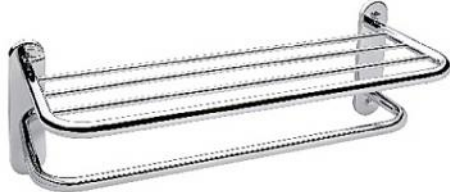

Chất liệu thuần đồng tạo nên sản phẩm nhỏ nhắn, rắn chắc. Sử dụng ốc vít inox hoặc thuần đồng chất lượng cao.

L0521

Kệ khăn (đơn)
L 65 W 6 H 5

L0523

Kệ khăn (đôi)
L 65 W 10.5 H 5

L0532

Kệ khăn tắm
L 60 W 27 H 11

L0518

Bàn chải bồn cầu
L 11.5 W 13 H 37

L0541

Kệ kính
L 53 W 14 H 5

ACCESSORY SERIES

Bathroom Hanging

GMT's innovation
No matter what your expected styles are,
we can provide the products with your
chosen one.

Y003
Size: 6", 8"

YS007
Size: 8"

YS003
Size: 6", 8"

ACCESSORY SERIES

Bathroom Hanging

LS8084
Kệ giấy kèm gạt tàn
L 12.5 W 12 H 13

LS8086
Kệ giấy âm tường (đơn)
L 15 W 16 H 7

LS8094
Hộp khăn giấy âm tường
L 30 W 16 H 5.5