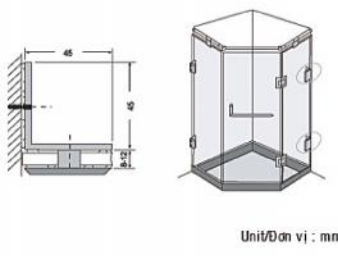

BẢN LÈ PHÒNG TẮM
SHOWER HINGE
SHOWER HINGE

WE SERVE YOU BETTER

SHOWER HINGE BẢN LỀ PHÒNG TẮM

Hệ thép không gỉ (Inox) **Stainless Steel Series**

Bề mặt xử lý: US32 Inox bóng
 US32D Inox mờ
 Độ dày kính: 8 ~ 12 mm
 Chiều rộng cửa: 700 ~ 1000 mm
 Trọng lượng tối đa: 50 Kg
 Số lần đóng mở: 300.000 lần trở lên
Kiến nghị: dùng kính 2 lớp an toàn

Bản lề GMT khi cửa đóng tới 35° thì cửa có thể tự động quay về

BẢN LỀ PHÒNG TẮM SHOWER HINGE

Hệ thép không gỉ (Inox) **Stainless Steel Series**

Finish: US32 Polished Stainless Steel
 US32D Satin Stainless Steel
 Glass thickness: 8 ~ 12 mm
 Door size: 700 ~ 1000 mm
 Loading capacity: 50 Kgs
 Fatigue times: over 300.000 times
Recommend: Using laminated Glass

GMT shower hinge, when the door close to 35°, it can be closed automatically.

PATCH FITTING KỆP KÍNH PHÒNG TẮM

Hệ thép không gỉ (Inox) **Stainless Steel Series**

Bề mặt xử lý: US32 Inox bóng
 US32D Inox mờ
 Độ dày kính: 8 ~ 12 mm
 Kiến nghị: dùng kính 2 lớp an toàn