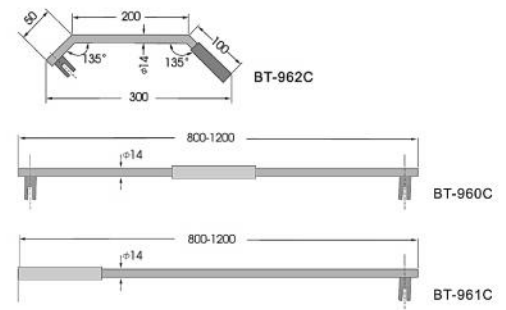

- ① BT-703-US32
- ② BT-704-US32
- ③ BT-705-US32
- ④ BT-706-US32
- ⑤ BT-707-US32
- ⑥ BT-709-US32