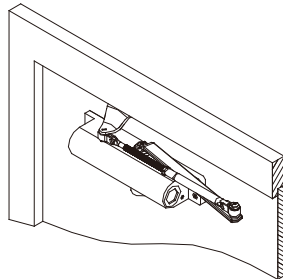

HỆ 30 KIỂU VÒNG CUNG CURVED 30 SERIES

DOOR CLOSER

Mã số		Item No.	Kích thước tối đa của cửa	Trọng lượng tối đa của cửa
Không dừng	90° dừng		Max. Door With	Max. Door Weight
Non-hold Open	90° Hold Open		(mm)	(kg)
031	131		900	25 ~ 45

Kiểu ráp vuông góc (dạng tiêu chuẩn)
Regular Arm Application

Kiểu ráp song song (dạng P)
Parallel Arm Application

Kiểu ráp song song (dạng P)
Parallel Arm Application

Kiểu ráp vuông góc (dạng tiêu chuẩn)
Regular Arm Application