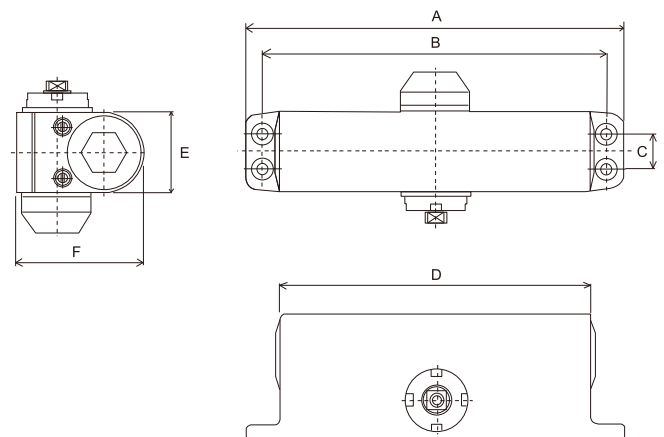

HỆ 30 KIỂU VÒNG CUNG CURVED 30 SERIES

DOOR CLOSER

Mã số		Item No.	Kích thước tối đa của cửa	Trọng lượng tối đa của cửa
Không dừng	90° dừng		Max. Door With	Max. Door Weight
Non-hold Open	90° Hold Open		(mm)	(kg)
031	131		900	25 ~ 45

Kiểu ráp vuông góc (dạng tiêu chuẩn)
Regular Arm Application

Kiểu ráp song song (dạng P)
Parallel Arm Application

Kiểu ráp song song (dạng P)
Parallel Arm Application

Kiểu ráp vuông góc (dạng tiêu chuẩn)
Regular Arm Application

kích thước Mã số Item No.	A	B	C	D	E	F
031/131	146	132	19	115	35	55

Kích thước trên chỉ để tham khảo, kích thước khoan lỗ thực tế dựa vào sách hướng dẫn sản phẩm. Ngoài ra có thêm kiểu chống cháy để chọn lựa.
The dimension for reference only. Please check the installation guide inside the packing.
Fire Proofed Tape Available