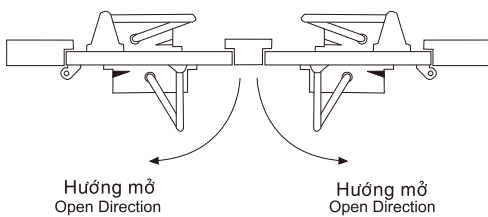

HỆ 30 KIỂU VÒNG CUNG CURVED 30 SERIES

DOOR CLOSER

Mã số		Item No.	Kích thước tối đa của cửa	Trọng lượng tối đa của cửa
Không dừng	90° dừng		Max. Door With	Max. Door Weight
Non-hold Open	90° Hold Open		(mm)	(kg)
031	131		900	25 ~ 45

Kiểu ráp vuông góc (dạng tiêu chuẩn)
Regular Arm Application

Kiểu ráp song song (dạng P)
Parallel Arm Application

Kiểu ráp song song (dạng P)
Parallel Arm Application

Kiểu ráp vuông góc (dạng tiêu chuẩn)
Regular Arm Application