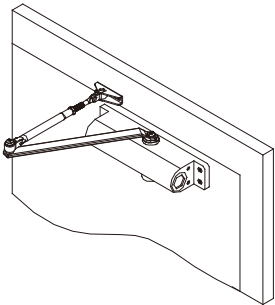

Mã số		Item No.	Kích thước tối đa của cửa	Trọng lượng tối đa của cửa
Không dừng	90° dừng		Max. Door With	Max. Door Weight
Non-hold Open	90° Hold Open		(mm)	(kg)
031	131		900	25 ~ 45

Kiểu ráp vuông góc (dạng tiêu chuẩn)
Regular Arm Application