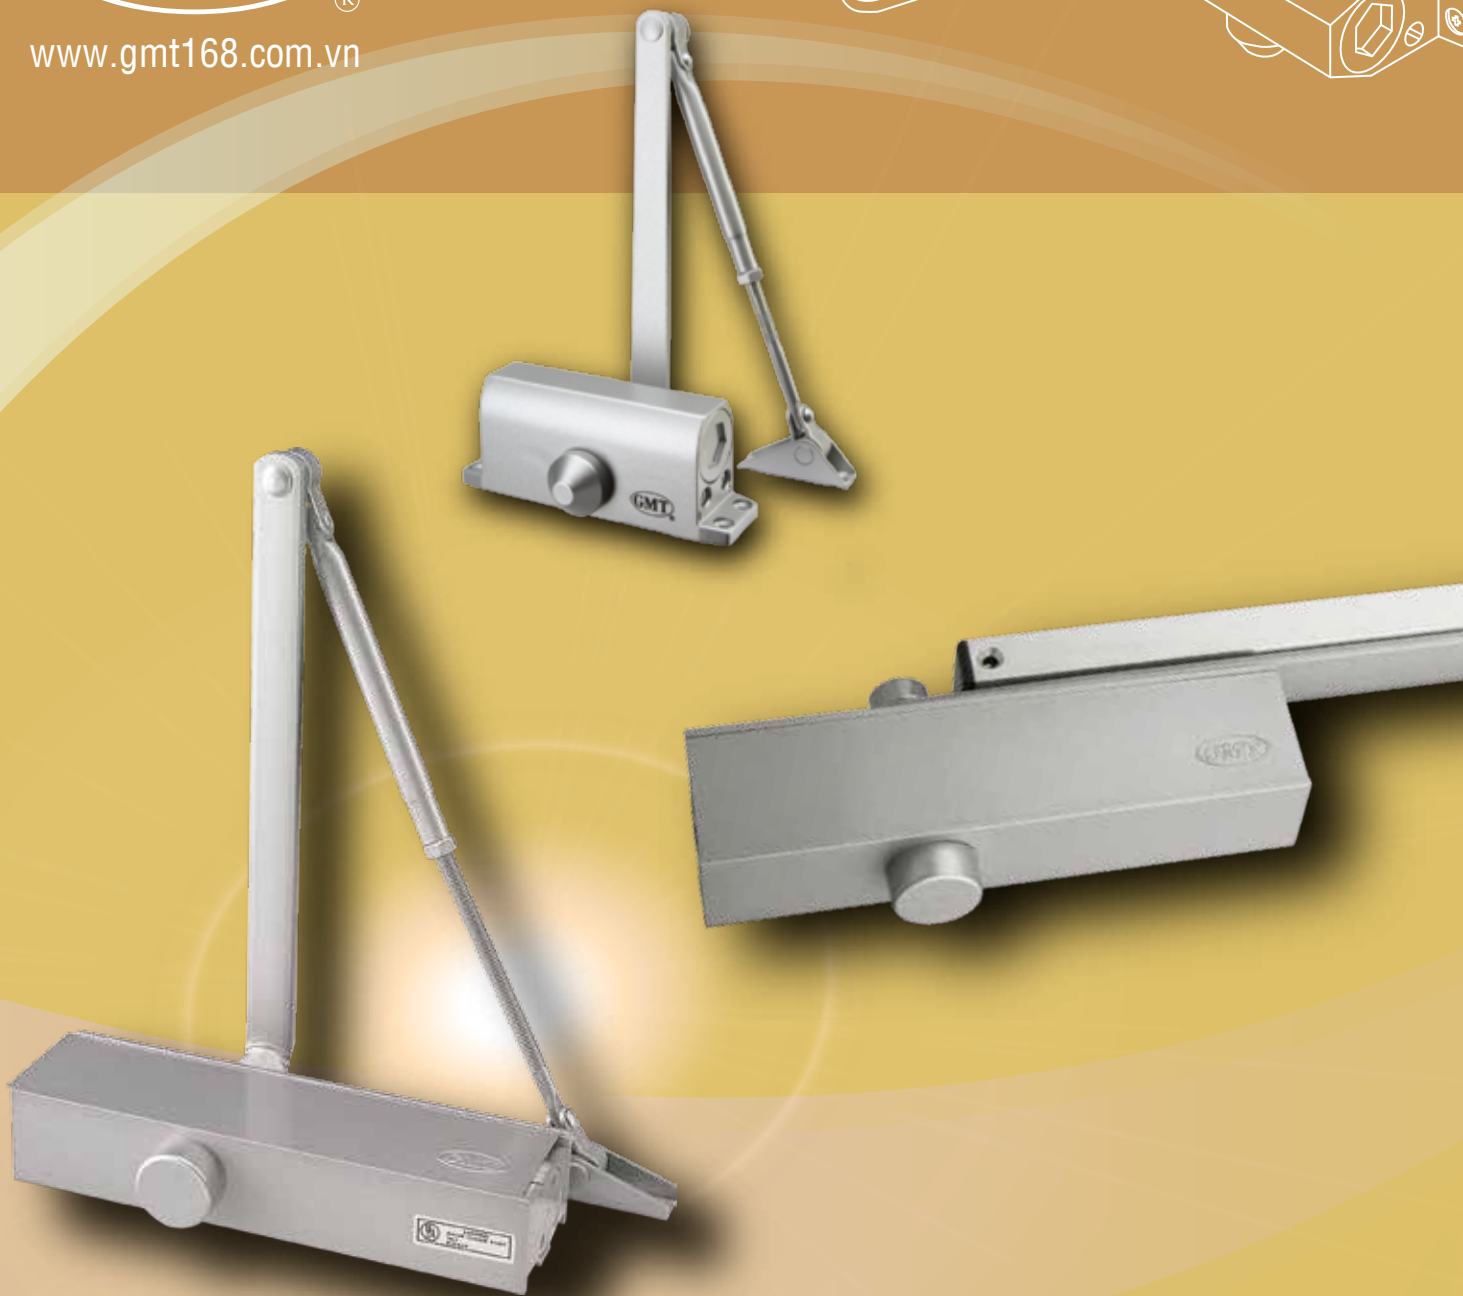

www.gmt168.com.vn

CÙI CHỞ HƠI

Có nhiều kiểu dáng chất lượng cao, để đáp ứng nhu cầu khác nhau của từng khách hàng. Sản phẩm này không chỉ thích hợp lắp tại các nơi trung cấp, cao cấp, mà còn có thể dùng cho gia đình. Dùng với cửa gỗ, cửa kim loại, cửa chống cháy và các cửa loại nặng nhẹ khác.

Thông qua sự thử nghiệm 300.000 lần đóng mở, không có linh kiện hư hỏng và vẫn giữ được chức năng tốt. và trải nghiệm trung tâm kiểm định của Trung Quốc.

DOOR CLOSER

In order to satisfy each customer's request, There are many different types of high quality door closer to be chosen from. Apply in various places, such as household and the middle to high range public places. Suitable for wooden door, metal door, fireproofed door, and various weighted door. After 300.000 cycle time test, there is barely any damage of the parts and still function in good condition and we have the reward from China's authorities.

HỆ 30 KIỂU VÒNG CUNG CURVED 30 SERIES

DOOR CLOSER

Mã số		Item No.	Kích thước tối đa của cửa	Trọng lượng tối đa của cửa
Không dừng	90° dừng		Max. Door With	Max. Door Weight
Non-hold Open	90° Hold Open		(mm)	(kg)
031	131		900	25 ~ 45